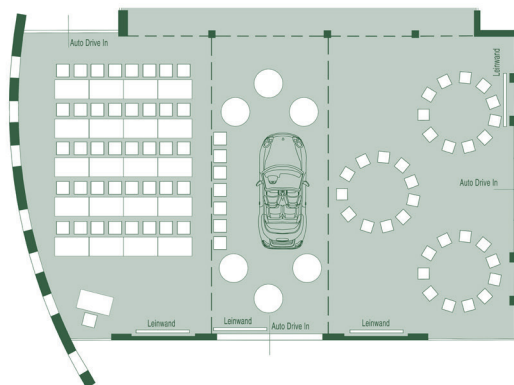

LENGBACHHOF

Hotel . Restaurant . Seminar . Event

open.space 2

Größe	60m ²
Personenanzahl	max. 50
Lage	Erdgeschoss
Belag	Parkett
Klimatisiert	ja
Befahrbar	ja

Bestuhlungsbeispiele