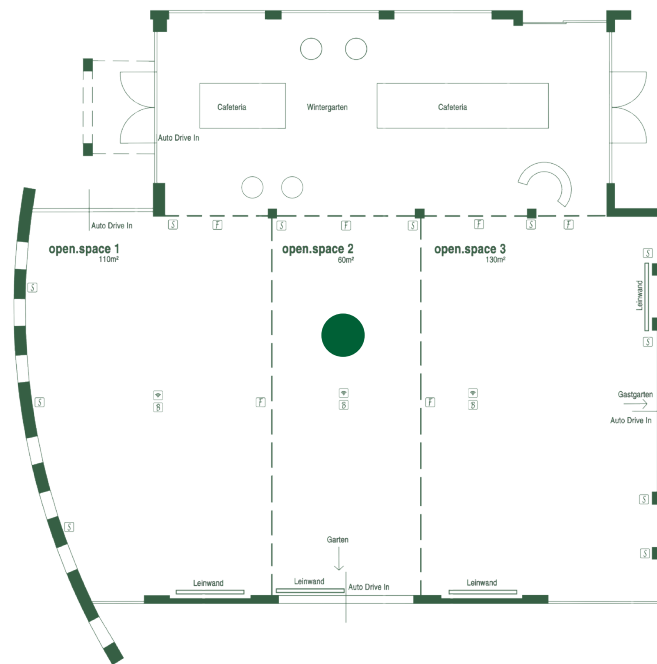

LENGBACHHOF

Hotel . Restaurant . Seminar . Event

open.space 2

Größe	60m ²
Personenanzahl	max. 50
Lage	Erdgeschoss
Belag	Parkett
Klimatisiert	ja
Befahrbar	ja

Bestuhlungsbeispiele