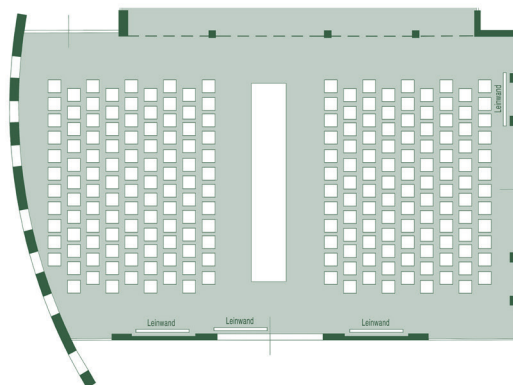

LENGBACHHOF

Hotel . Restaurant . Seminar . Event

open.space 2

Größe	60m ²
Personenanzahl	max. 50
Lage	Erdgeschoss
Belag	Parkett
Klimatisiert	ja
Befahrbar	ja

Bestuhlungsbeispiele